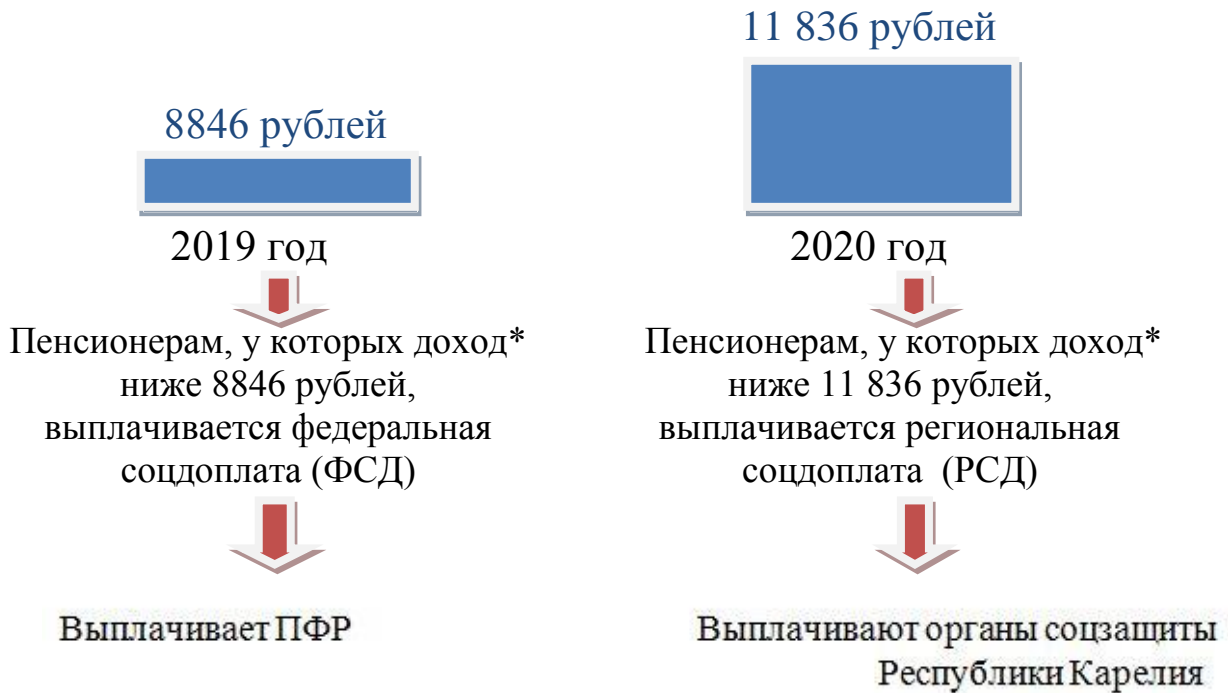

С января 2020 года прожиточный минимум пенсионера в Карелии повышен до 11 836 рублей

Пенсионеры, у которых в 2020 году общий доход ниже 11 836 рублей, будут получать региональную социальную доплату к пенсии.